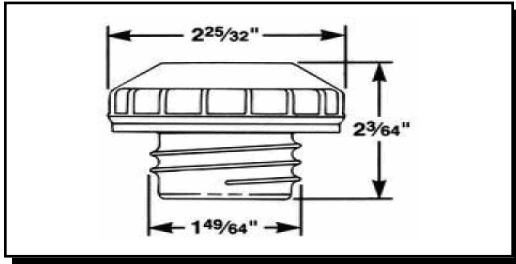

Año	Marca	Motor	Modelo
2003	1998	AUDI	4 CIL. 1.8 L A4
1998	1998	AUDI	V6, 2.8 L A4
2003	2002	AUDI	V6, 3.0 L A4
2003	1998	AUDI	4 CIL. 1.8 L A4 QUATTRO
2003	1998	AUDI	V6, 2.8 L A4 QUATTRO
1998	1998	AUDI	V6, 2.8 L A6
2003	2002	AUDI	V6, 3.0 L A6
2003	1999	AUDI	V6, 2.7 L A6 QUATTRO
2003	1998	AUDI	V6, 2.8 L A6 QUATTRO
1999	1998	AUDI	V8, 3.7 L A8
2007	2001	AUDI	V8, 4.2 L A8
2003	2002	AUDI	V6, 2.7 L ALLROAD QUATTRO
2006	2005	AUDI	4 CIL. 1.8 L TT
2003	1998	VOLKSWAGEN	4 CIL. 1.8 L BEETLE
2002	1999	VOLKSWAGEN	4 CIL. 1.9 L BEETLE
2003	1998	VOLKSWAGEN	4 CIL. 2.0 L BEETLE
2007	2007	VOLKSWAGEN	4 CIL. 1.9 L DIESEL BORA
2002	1998	VOLKSWAGEN	4 CIL. 2.0 L CABRIO
2003	2000	VOLKSWAGEN	5 CIL. 2.5 L EUROVAN
2001	2000	VOLKSWAGEN	V6, 2.8 L EUROVAN
2008	2007	VOLKSWAGEN	4 CIL. 2.0 L TURBO GLI
2006	1998	VOLKSWAGEN	4 CIL. 1.8 L GOLF
2006	1998	VOLKSWAGEN	4 CIL. 2.0 L GOLF
2001	1998	VOLKSWAGEN	V6, 2.8 L GOLF
2000	1999	VOLKSWAGEN	4 CIL. 2.0 L GTI
2008	2007	VOLKSWAGEN	4 CIL. 2.0 L TURBO GTI

2001	1999	VOLKSWAGEN	V6, 2.8 L	GTI
2006	1998	VOLKSWAGEN	4 CIL. 1.8 L	JETTA
2005	2000	VOLKSWAGEN	4 CIL. 1.9 L DIESEL	JETTA
2008	1998	VOLKSWAGEN	4 CIL. 2.0 L	JETTA
2004	1998	VOLKSWAGEN	V6, 2.8 L	JETTA
2005	1998	VOLKSWAGEN	4 CIL. 1.8 L	PASSAT
2002	1998	VOLKSWAGEN	4 CIL. 2.0 L	PASSAT
2005	1998	VOLKSWAGEN	V6, 2.8 L	PASSAT
2004	1998	VOLKSWAGEN	W8, 4.0 L	PASSAT

31835