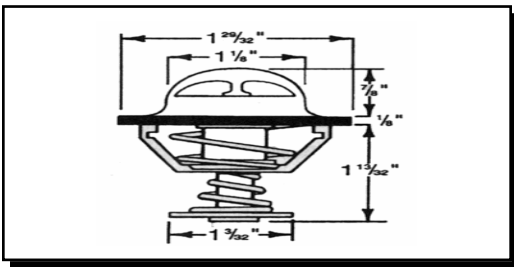

Año	Marca	Motor	Modelo	
2000	1999	CHEVROLET	V8, 7.4 L	C y K SERIES PICKUP

2002	2001	CHEVROLET	V8, 8.1 L	C y K SERIES PICKUP
2007	2005	CHEVROLET	V6, 3.4 L	EQUINOX
1999	1999	CHEVROLET	V8, 7.4 L	EXPRESS
2002	2001	CHEVROLET	V8, 8.1 L	EXPRESS
2005	2000	CHEVROLET	V6, 3.4 L	IMPALA
2005	2005	CHEVROLET	V6, 3.8 L	IMPALA
1998	1998	CHEVROLET	V6, 3.1 L	LUMINA
1998	1998	CHEVROLET	V6, 3.4 L	LUMINA
2003	1998	CHEVROLET	V6, 3.1 L	MALIBU
2006	2004	CHEVROLET	V6, 3.5 L	MALIBU
2005	2004	CHEVROLET	V6, 3.4 L	MONTE CARLO
2001	2001	CHEVROLET	V8, 8.1 L	SILVERADO
2000	2000	CHEVROLET	V8, 7.4 L	SUBURBAN
2002	2002	CHEVROLET	V8, 8.1 L	SUBURBAN
2007	2005	CHEVROLET	V6, 3.5 L	UPLANDER
2005	1998	CHEVROLET	V6, 3.4 L	VENTURE
2005	2001	PONTIAC	V6, 3.4 L	AZTEK
1998	1998	PONTIAC	V6, 3.1 L	GRAND AM
2005	1999	PONTIAC	V6, 3.4 L	GRAND AM
2002	1998	PONTIAC	V6, 3.1 L	GRAND PRIX
2006	2006	PONTIAC	V6, 3.5 L	MONTANA
2008	2006	PONTIAC	V6, 3.4 L	TORRENT

33339