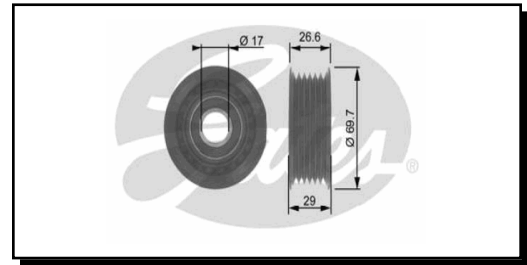

Año	Marca	Motor	Modelo
2010	2006	MERCEDES BENZ	4 CIL. 2.2 L CDI SPRINTER
2006	2003	MERCEDES BENZ	5 CIL. 2.7 L CDI SPRINTER
2010	2008	MERCEDES BENZ	4 CIL. 2.2 L VITO

38136