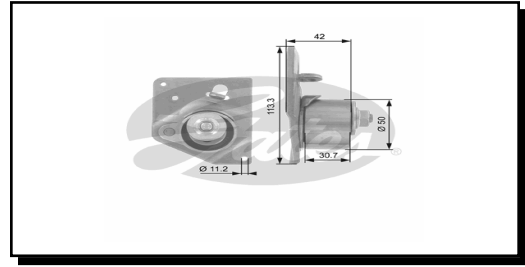

T41240

Año	Marca	Motor	Modelo
2010	2008 RENAULT	4 CIL. 1.9 L DIES	TRAFIC

T41241

Año	Marca	Motor	Modelo
2004	2000 HYUNDAI	4 CIL. 1.0 L	ATOS
2012	2005 HYUNDAI	4 CIL. 1.1 L	ATOS

T41267

Año	Marca	Motor	Modelo
2012	2010 CHEVROLET	4 CIL. 1.0 L	MATIZ
2009	2003 PONTIAC	4 CIL. 1.0 L	MATIZ G2