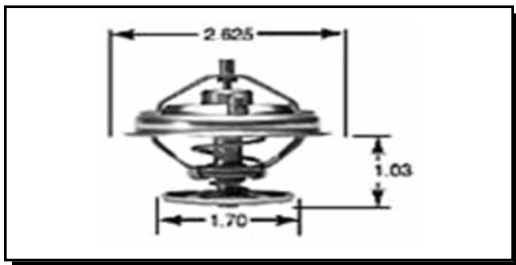

33029

Año	Marca	Motor	Modelo	
2001	1999	FORD	V8, 4.6 L	MUSTANG
2002	1998	LINCOLN	V8, 4.6 L	CONTINENTAL
1998	1998	LINCOLN	V8, 4.6 L	MARK VIII

33069

Año	Marca	Motor	Modelo	
2000	1998	AUDI	V6, 2.8 L	A4
1999	1998	AUDI	V6, 2.8 L	A4 QUATTRO
1998	1998	AUDI	V6, 2.8 L	A6
2000	2000	AUDI	V6, 2.7 L	A6 QUATTRO
1999	1998	AUDI	V8, 3.7 L	A8
2006	1999	AUDI	V8, 4.2 L	A8