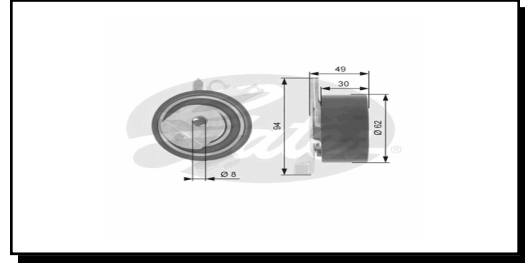

Año	Marca	Motor	Modelo
2008	2005 PEUGEOT	4 CIL. 2.0 L	307

T43023