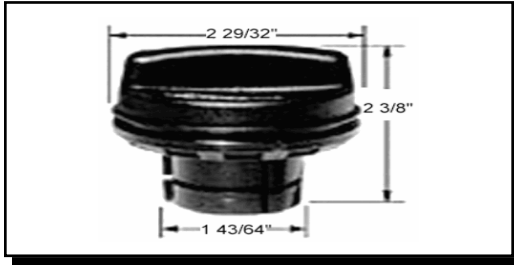

31830

Año	Marca	Motor	Modelo
2004	1999	FORD	V8, 4.6 L CROWN VICTORIA
2002	1999	FORD	V8, 5.0 L CROWN VICTORIA
2002	1999	FORD	V8, 5.8 L CROWN VICTORIA
2003	2000	FORD	V6, 4.2 L E SERIES VAN
1999	1999	FORD	V8, 4.6 L E SERIES VAN
2003	2001	FORD	V8, 5.4 L E SERIES VAN
2002	2001	FORD	4 CIL. 2.0 L ESCAPE
2002	2001	FORD	4 CIL. 2.4 L ESCAPE
2002	2001	FORD	V6, 3.0 L ESCAPE
2002	1998	FORD	4 CIL. 1.8 L ESCORT
2002	1998	FORD	4 CIL. 1.9 L ESCORT
2002	1998	FORD	4 CIL. 2.0 L ESCORT
2005	2001	FORD	V10, 6.8 L EXCURSION
2002	2001	FORD	V8, 5.4 L EXCURSION
2002	1998	FORD	V8, 4.6 L EXPEDITION
2002	1999	FORD	V8, 5.4 L EXPEDITION
2007	1999	FORD	V6, 4.0 L EXPLORER
2002	1999	FORD	V8, 4.0 L EXPLORER
2002	1999	FORD	V8, 4.6 L EXPLORER
2002	1998	FORD	V8, 5.0 L EXPLORER
2002	1999	FORD	V8, 5.4 L EXPLORER
2002	1999	FORD	V8, 5.8 L EXPLORER
2006	2001	FORD	V6, 4.0 L EXPLORER SPORT TRAC
2006	1999	FORD	V6, 4.2 L F-150
2007	1998	FORD	V8, 4.6 L F-250
2007	2002	FORD	V8, 4.6 L LOBO
2007	2005	FORD	V8, 5.4 L LOBO
2001	1999	FORD	V6, 3.8 L MUSTANG
2004	1999	FORD	V8, 4.6 L MUSTANG
2003	1999	FORD	4 CIL. 2.3 L RANGER
2003	1999	FORD	4 CIL. 2.5 L RANGER
2003	1999	FORD	V6, 3.0 L RANGER
2003	1999	FORD	V6, 4.0 L RANGER
2000	2000	FORD	V10, 6.8 L SUPER DUTY PICKUP
2000	2000	FORD	V8, 5.4 L SUPER DUTY PICKUP
2002	2000	FORD	V10, 6.8 L SUPER DUTY VAN

2003	2003	FORD	V6, 4.2 L SUPER DUTY VAN
2003	2003	FORD	V8, 4.6 L SUPER DUTY VAN
2003	2003	FORD	V8, 4.6 L CNG SUPER DUTY VAN
2000	2000	FORD	V8, 5.4 L SUPER DUTY VAN
2003	2003	FORD	V8, 7.3 L DIESEL SUPER DUTY VAN
2002	1998	FORD	V6, 3.0 L WINDSTAR
2002	1998	FORD	V6, 3.8 L WINDSTAR
2002	1999	FORD	V6, 4.0 L WINDSTAR
2005	2003	LINCOLN	V8, 4.6 L AVIATOR
2002	1998	LINCOLN	V8, 4.6 L CONTINENTAL
2001	2000	LINCOLN	V6, 3.0 L LS
2004	2000	LINCOLN	V8, 3.9 L LS
2004	2000	LINCOLN	V8, 5.4 L NAVIGATOR
2003	1998	LINCOLN	V8, 4.6 L TOWN CAR
2004	1998	MERCURY	V8, 4.6 L GRAND MARQUIS
2005	1999	MERCURY	V6, 3.0 L SABLE

31831