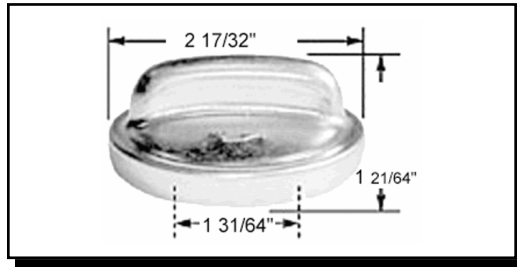

31100

Año	Marca	Motor	Modelo
2011	2006	AUDI	4 CIL. 2.0 L A3
2008	2007	AUDI	V6, 3.2 L A3
2004	1998	AUDI	4 CIL. 1.8 L A4
2004	1998	AUDI	V6, 2.8 L A4
2004	1999	AUDI	V6, 3.0 L A4
2004	1998	AUDI	4 CIL. 1.8 L A4 QUATTRO
1999	1998	AUDI	V6, 2.8 L A4 QUATTRO
2001	2000	AUDI	V6, 2.7 L A6
2001	1998	AUDI	V6, 2.8 L A6
2000	2000	AUDI	V6, 2.7 L A6 QUATTRO
2001	1998	AUDI	V6, 2.8 L A6 QUATTRO
2001	1999	AUDI	V8, 3.7 L A8
2001	1999	AUDI	V8, 4.2 L A8
2006	2002	AUDI	V6, 2.7 L ALLROAD QUATTRO
2002	2000	AUDI	V6, 2.7 L S4 QUATTRO
2006	2000	AUDI	4 CIL. 1.8 L TT
1999	1998	BMW	V6, 2.8 L 318I
1999	1999	BMW	V6, 2.5 L 323IS
2006	2001	BMW	V6, 2.5 L 325CI
2005	2001	BMW	V6, 2.5 L 325I
2004	2002	BMW	V6, 2.5 L 325XI
2000	2000	BMW	V6, 2.8 L 328CI
2000	1998	BMW	V6, 2.8 L 328I
1999	1998	BMW	V6, 2.8 L 328IS
2004	2001	BMW	6 CIL. 3.0 L 330CI
2006	2001	BMW	V6, 3.0 L 330CI
2004	2001	BMW	6 CIL. 3.0 L 330I
2001	2001	BMW	6 CIL. 3.0 L 330XI
2005	2002	BMW	6 CIL. 2.5 L 525I
2002	2002	BMW	V6, 2.5 L 525I
1999	1998	BMW	V6, 2.8 L 528I
2002	2002	BMW	6 CIL. 3.0 L 530I
2001	2001	BMW	V8, 4.4 L 540I
2005	2004	BMW	V8, 4.4 L 545I
2004	1998	BMW	V8, 4.4 L 740I
2001	1999	BMW	V8, 4.4 L 740IL

2004	2003	BMW	V8, 4.4 L 745I
2001	1998	BMW	V12, 5.4 L 750IL
2004	2004	BMW	V12, 6.0 L 760LI
2006	1999	BMW	V6, 3.2 L M3
2004	2003	BMW	V8, 5.0 L M5
2004	2001	BMW	6 CIL. 3.0 L X5
2004	2001	BMW	V6, 3.0 L X5
2004	2000	BMW	V8, 4.4 L X5
2004	2000	BMW	V6, 2.5 L Z3
2004	1999	BMW	V6, 2.8 L Z3
2004	1999	BMW	V6, 3.0 L Z3
2003	2003	BMW	6 CIL. 2.5 L Z4
2003	2003	BMW	6 CIL. 3.0 L Z4
2006	2004	BMW	V6, 2.5 L Z4
2004	2004	BMW	V6, 3.0 L Z4
2002	1999	CHEVROLET	V8, 5.7 L CAMARO
2000	1998	FORD	V6, 2.5 L CONTOUR
2000	1998	MERCEDES BENZ	4 CIL. 2.3 L C230
2000	1998	MERCEDES BENZ	V6, 2.8 L C280
2000	1998	MERCEDES BENZ	V6, 3.2 L E320
2000	1998	MERCEDES BENZ	V6, 3.2 L ML320
2000	1998	MERCEDES BENZ	4 CIL. 2.3 L SLK230
2000	1998	MERCEDES BENZ	V6, 3.2 L SLK320
2005	1998	VOLKSWAGEN	4 CIL. 1.8 L BEETLE
2002	1999	VOLKSWAGEN	4 CIL. 1.9 L BEETLE
2008	1998	VOLKSWAGEN	4 CIL. 2.0 L BEETLE
2008	2006	VOLKSWAGEN	5 CIL. 2.5 L BEETLE
2009	2005	VOLKSWAGEN	5 CIL. 2.5 L BORA
2009	2008	VOLKSWAGEN	5 CIL. 2.5 L BORA SPORTWAGEN
2002	1998	VOLKSWAGEN	4 CIL. 2.0 L CABRIO
2012	2011	VOLKSWAGEN	4 CIL. 2.0 L CLASICO
2000	1998	VOLKSWAGEN	4 CIL. 1.8 L COMBI
2003	2001	VOLKSWAGEN	5 CIL. 2.5 L EUROVAN
2006	1999	VOLKSWAGEN	4 CIL. 1.8 L GOLF
2006	1998	VOLKSWAGEN	4 CIL. 2.0 L GOLF
2002	1999	VOLKSWAGEN	V6, 2.8 L GOLF
2000	1999	VOLKSWAGEN	4 CIL. 2.0 L GTI
2001	1999	VOLKSWAGEN	V6, 2.8 L GTI
2006	1998	VOLKSWAGEN	4 CIL. 1.8 L JETTA
2005	2000	VOLKSWAGEN	4 CIL. 1.9 L DIESEL JETTA
2010	1998	VOLKSWAGEN	4 CIL. 2.0 L JETTA
2004	1998	VOLKSWAGEN	V6, 2.8 L JETTA
2001	1998	VOLKSWAGEN	4 CIL. 1.8 L PANEL