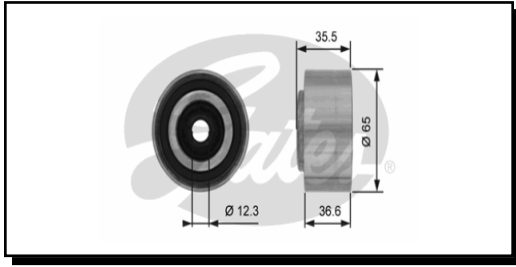

T42061

Año	Marca	Motor	Modelo
2006	2003	FIAT	4 CIL. 1.6 L PALIO
2006	2003	FIAT	4 CIL. 1.6 L PALIO ADVENTURE

T42066