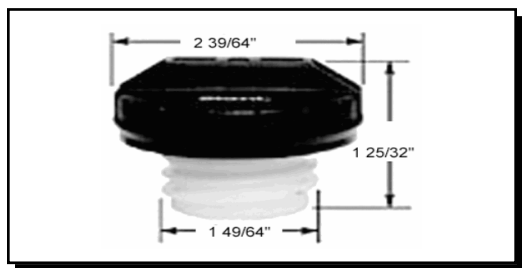

31748

Año	Marca	Motor	Modelo
2003	2000	CHEVROLET	4 CIL. 1.8 L ASTRA
2006	2004	CHEVROLET	4 CIL. 2.0 L ASTRA
2003	2000	CHEVROLET	4 CIL. 2.2 L ASTRA
2006	2004	CHEVROLET	4 CIL. 2.4 L ASTRA
1998	1998	CHEVROLET	V6, 3.4 L LUMINA
2003	2000	CHEVROLET	4 CIL. 1.8 L ZAFIRA
2006	2004	CHEVROLET	4 CIL. 2.0 L ZAFIRA
2003	2000	CHEVROLET	4 CIL. 2.2 L ZAFIRA
2006	2004	CHEVROLET	4 CIL. 2.4 L ZAFIRA
1999	1998	CHRYSLER	4 CIL. 2.0 L CIRRUS
1999	1998	CHRYSLER	4 CIL. 2.4 L CIRRUS
1999	1998	CHRYSLER	V6, 2.5 L CIRRUS
1999	1998	CHRYSLER	V6, 2.7 L CONCORDE
1999	1998	CHRYSLER	V6, 3.2 L CONCORDE
1999	1998	CHRYSLER	V6, 3.3 L CONCORDE
1999	1998	CHRYSLER	V6, 3.5 L CONCORDE
1999	1999	CHRYSLER	4 CIL. 2.4 L SEBRING
1999	1999	CHRYSLER	V6, 2.5 L SEBRING
1999	1999	CHRYSLER	V6, 3.8 L TOWN & COUNTRY
1999	1998	DODGE	V6, 3.7 L DURANGO
1999	1998	DODGE	V6, 3.9 L DURANGO
1999	1998	DODGE	V8, 4.7 L DURANGO
1999	1998	DODGE	V8, 5.2 L DURANGO
1999	1998	DODGE	V8, 5.7 L DURANGO
1999	1998	DODGE	V8, 5.9 L DURANGO
1999	1999	DODGE	V6, 2.7 L INTREPID
1999	1999	DODGE	V6, 3.2 L INTREPID
1999	1999	DODGE	V6, 3.5 L INTREPID
1998	1998	DODGE	4 CIL. 2.0 L NEON
1998	1998	DODGE	4 CIL. 2.4 L NEON
1999	1999	DODGE	V6, 3.9 L RAM 1500
1999	1998	DODGE	4 CIL. 2.0 L STRATUS
1999	1998	DODGE	4 CIL. 2.4 L STRATUS
1999	1998	DODGE	V6, 2.5 L STRATUS
1998	1998	DODGE	V6, 2.7 L STRATUS
1998	1998	DODGE	V6, 3.0 L STRATUS

2012	2011	HYUNDAI	4 CIL. 1.1 L ATOS
2010	2005	HYUNDAI	4 CIL. 1.1 L ATOS
2000	1998	INFINITI	V6, 3.0 L INFINITI I30
1999	1999	INFINITI	V8, 4.1 L INFINITI Q45
1998	1998	JEEP	4 CIL. 2.5 L CHEROKEE
1998	1998	JEEP	6 CIL. 4.0 L CHEROKEE
2000	1998	JEEP	6 CIL. 4.0 L GRAND CHEROKEE
2000	1998	JEEP	V8, 4.0 L GRAND CHEROKEE
2000	1998	JEEP	V8, 4.7 L GRAND CHEROKEE
2000	1998	JEEP	V8, 5.2 L GRAND CHEROKEE
2000	1998	JEEP	V8, 5.9 L GRAND CHEROKEE
2001	1998	JEEP	4 CIL. 2.5 L WRANGLER
2000	1998	JEEP	6 CIL. 4.0 L WRANGLER
1998	1998	NISSAN	4 CIL. 2.4 L 240SX
2002	1998	NISSAN	4 CIL. 2.4 L ALTIMA
2002	1999	NISSAN	V6, 3.5 L ALTIMA
2000	1999	NISSAN	4 CIL. 2.4 L FRONTIER
2000	1999	NISSAN	V6, 3.3 L FRONTIER
2004	1998	NISSAN	V6, 3.0 L MAXIMA
2001	1999	NISSAN	V6, 3.5 L MAXIMA
2000	1999	NISSAN	V6, 3.0 L PATHFINDER
2000	1998	NISSAN	V6, 3.3 L PATHFINDER
2000	1999	NISSAN	V6, 3.5 L PATHFINDER
1998	1998	NISSAN	V6, 3.0 L QUEST
2000	1998	NISSAN	4 CIL. 1.6 L SENTRA
2000	1998	NISSAN	4 CIL. 1.8 L SENTRA
2000	1998	NISSAN	4 CIL. 2.0 L SENTRA
2000	1998	NISSAN	4 CIL. 1.6 L TSURU
2012	2001	NISSAN	4 CIL. 1.6 L TSURU
2000	1998	NISSAN	4 CIL. 2.0 L TSURU
2000	2000	NISSAN	4 CIL. 2.4 L XTERRA
2000	2000	NISSAN	V6, 3.3 L XTERRA
2000	1998	VOLKSWAGEN	4 CIL. 1.8 L POINTER