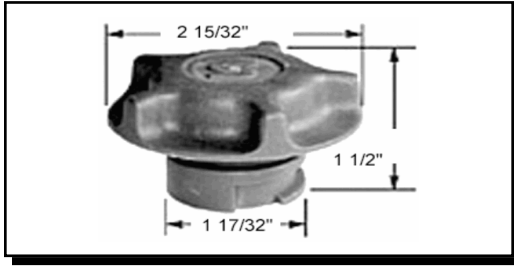

31103

Año	Marca	Motor	Modelo	
2012	2008	BMW	V6, 3.0 L	128I
2011	2007	BMW	V6, 3.0 L	328I
2009	2007	BMW	V6, 3.0 L	X5
2012	2010	BUICK	V6, 3.6 L	ENCLAVE
2004	2003	CADILLAC	V6, 3.2 L	CTS
2006	2005	CADILLAC	V6, 3.6 L	CTS
2005	1998	CADILLAC	V8, 4.6 L	DEVILLE
2002	1998	CADILLAC	V8, 4.9 L	DEVILLE
2002	1999	CADILLAC	V8, 4.6 L	EL DORADO
2004	2002	CADILLAC	V8, 5.3 L	ESCALADE
2000	1999	CADILLAC	V8, 5.7 L	ESCALADE
2006	2002	CADILLAC	V8, 6.0 L	ESCALADE
2010	2007	CADILLAC	V8, 6.2 L	ESCALADE
2004	1998	CADILLAC	V8, 4.6 L	SEVILLE
2006	2004	CADILLAC	V6, 3.6 L	SRX
2004	2004	CADILLAC	V8, 4.6 L	SRX
2005	2005	CADILLAC	V8, 4.6 L	STS
2005	2005	CADILLAC	V8, 4.6 L	XLR
2003	2003	CHEVROLET	V6, 4.3 L	AVALANCHE
2010	2002	CHEVROLET	V8, 5.3 L	AVALANCHE
2004	1998	CHEVROLET	V6, 3.1 L	BLAZER
2005	1998	CHEVROLET	V6, 4.3 L	BLAZER
2002	1998	CHEVROLET	V6, 3.8 L	CAMARO Z28
2002	2000	CHEVROLET	V8, 5.7 L	CAMARO Z28
2011	2008	CHEVROLET	4 CIL. 2.4 L	CAPTIVA
2011	2008	CHEVROLET	V6, 3.6 L	CAPTIVA
2005	2002	CHEVROLET	4 CIL. 2.2 L	CAVALIER
2006	2005	CHEVROLET	4 CIL. 2.8 L	COLORADO
2010	2007	CHEVROLET	4 CIL. 2.9 L	COLORADO
2006	2004	CHEVROLET	5 CIL. 3.5 L	COLORADO
2010	2007	CHEVROLET	5 CIL. 3.7 L	COLORADO
2004	1998	CHEVROLET	V8, 5.7 L	CORVETTE
2007	2005	CHEVROLET	V8, 6.0 L	CORVETTE
2007	2005	CHEVROLET	V6, 3.4 L	EQUINOX
2003	2003	CHEVROLET	V6, 4.3 L	EXPRESS
2010	2003	CHEVROLET	V8, 5.3 L	EXPRESS
2010	2003	CHEVROLET	V8, 6.0 L	EXPRESS
2000	2000	CHEVROLET	V8, 6.5 L	EXPRESS
2010	2004	CHEVROLET	V6, 4.3 L	EXPRESS CARGO VAN
2008	2006	CHEVROLET	4 CIL. 2.4 L	HHR
2005	2000	CHEVROLET	V6, 3.4 L	IMPALA
2005	2000	CHEVROLET	V6, 3.8 L	IMPALA
2002	1998	CHEVROLET	V6, 3.1 L	LUMINA
2002	1998	CHEVROLET	V6, 3.4 L	LUMINA
2002	1998	CHEVROLET	V6, 3.8 L	LUMINA
2007	1999	CHEVROLET	4 CIL. 2.2 L	MALIBU
2004	1999	CHEVROLET	V6, 3.1 L	MALIBU
2007	1999	CHEVROLET	V6, 3.5 L	MALIBU
2010	2008	CHEVROLET	V6, 3.6 L	MALIBU
2005	1998	CHEVROLET	V6, 3.4 L	MONTE CARLO
2005	1998	CHEVROLET	V6, 3.8 L	MONTE CARLO
2002	1999	CHEVROLET	4 CIL. 2.2 L	S-10
2002	1998	CHEVROLET	V6, 4.3 L	S-10
2010	1999	CHEVROLET	V6, 4.3 L	SILVERADO
2005	2005	CHEVROLET	V6, 4.8 L	SILVERADO
2010	2002	CHEVROLET	V8, 4.8 L	SILVERADO
2010	2000	CHEVROLET	V8, 5.3 L	SILVERADO
2007	2002	CHEVROLET	V8, 6.0 L	SILVERADO
2001	2001	CHEVROLET	V8, 6.6 L	SILVERADO
2003	2003	CHEVROLET	V8, 5.3 L	SONORA
2010	2000	CHEVROLET	V8, 5.3 L	SUBURBAN
2004	2002	CHEVROLET	V8, 5.7 L	SUBURBAN
2010	2000	CHEVROLET	V8, 6.0 L	SUBURBAN
2004	2002	CHEVROLET	V8, 7.4 L	SUBURBAN
2004	2002	CHEVROLET	V8, 8.1 L	SUBURBAN
2007	2006	CHEVROLET	V8, 4.8 L	TAHOE
2010	2006	CHEVROLET	V8, 5.3 L	TAHOE
2007	2002	CHEVROLET	6 CIL. 4.2 L	TRAILBLAZER
2004	2002	CHEVROLET	V8, 5.3 L	TRAILBLAZER
2011	2010	CHEVROLET	V6, 3.6 L	TRAVERSE
2007	2005	CHEVROLET	V6, 3.5 L	UPLANDER
2009	2006	CHEVROLET	V6, 3.9 L	UPLANDER
2005	1998	CHEVROLET	V6, 3.4 L	VENTURE
2013	2012	CHRYSLER	V8, 5.7 L	300
2000	1998	CHRYSLER	V6, 2.7 L	CONCORDE
2006	2004	CHRYSLER	V6, 3.5 L	PACIFICA
2007	2005	CHRYSLER	4 CIL. 2.4 L	PT CRUISER
2002	1999	DODGE	V8, 5.2 L	DURANGO
2002	1998	DODGE	V8, 5.9 L	DURANGO