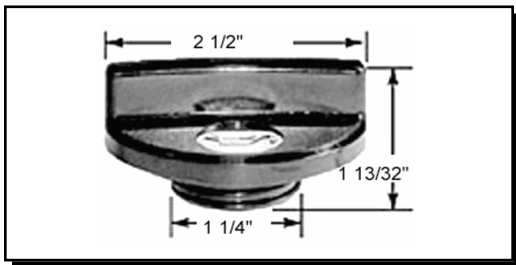

Año	Marca	Motor	Modelo
2001	1998	INFINITI	V6, 3.0 L INFINITI I30
2001	1999	INFINITI	V8, 4.1 L INFINITI Q45
2003	2002	INFINITI	V8, 4.5 L INFINITI Q45
2003	2002	INFINITI	V8, 4.5 L Q45
1998	1998	NISSAN	4 CIL. 2.4 L 240SX
2009	2003	NISSAN	V6, 3.5 L 350Z
2009	2009	NISSAN	V6, 3.7 L 370Z
2004	1998	NISSAN	4 CIL. 2.4 L ALTIMA
2010	2003	NISSAN	4 CIL. 2.5 L ALTIMA
2009	1999	NISSAN	V6, 3.5 L ALTIMA
2010	2006	NISSAN	V8, 5.6 L ARMADA
2004	1999	NISSAN	4 CIL. 2.4 L FRONTIER
2007	2005	NISSAN	4 CIL. 2.5 L FRONTIER
2004	1999	NISSAN	V6, 3.3 L FRONTIER
2008	2005	NISSAN	V6, 4.0 L FRONTIER
1998	1998	NISSAN	4 CIL. 2.0 L LUCCINO
2012	2011	NISSAN	4 CIL. 1.6 L MARCH
2004	1998	NISSAN	V6, 3.0 L MAXIMA
2009	1998	NISSAN	V6, 3.5 L MAXIMA
2006	2004	NISSAN	6 CIL. 3.5 L MURANO
2010	2007	NISSAN	V6, 3.5 L MURANO
2002	1998	NISSAN	V6, 3.0 L PATHFINDER
2002	1998	NISSAN	V6, 3.3 L PATHFINDER
2004	1998	NISSAN	V6, 3.5 L PATHFINDER

2010	2005	NISSAN	V6, 4.0 L	PATHFINDER
2002	1998	NISSAN	6 CIL. 3.3 L	QUEST
2006	2004	NISSAN	6 CIL. 3.5 L	QUEST
2002	1998	NISSAN	V6, 3.0 L	QUEST
2002	1998	NISSAN	V6, 3.3 L	QUEST
2009	2007	NISSAN	V6, 3.5 L	QUEST
2010	2008	NISSAN	4 CIL. 2.5 L	ROGUE
2002	2001	NISSAN	4 CIL. 1.6 L	SENTRA
2006	2000	NISSAN	4 CIL. 1.8 L	SENTRA
2012	1998	NISSAN	4 CIL. 2.0 L	SENTRA
2010	2003	NISSAN	4 CIL. 2.5 L	SENTRA
2012	2007	NISSAN	4 CIL. 1.8 L	TIIDA
2009	2006	NISSAN	V8, 5.6 L	TITAN
2012	1998	NISSAN	4 CIL. 1.6 L	TSURU
2000	1998	NISSAN	4 CIL. 2.0 L	TSURU
2012	2011	NISSAN	4 CIL. 1.6 L	VERSA
2004	2000	NISSAN	4 CIL. 2.4 L	XTERRA
2002	2000	NISSAN	V6, 3.3 L	XTERRA
2007	2005	NISSAN	V6, 4.0 L	XTERRA
2008	2008	NISSAN	4 CIL. 2.5 L	X-TRAIL
2010	2009	RENAULT	4 CIL. 2.5 L	KOLEOS

31117