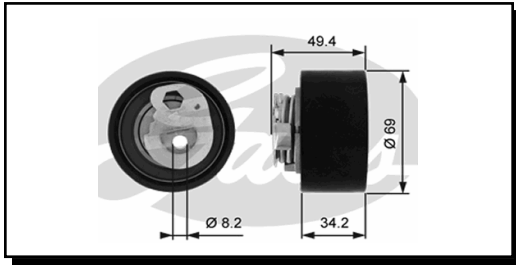

**T43157**

Año	Marca	Motor	Modelo
2008	2004 PEUGEOT	4 CIL. 1.6 L	GRAND RAID
2008	2006 PEUGEOT	4 CIL. 1.6 L	PARTNER

T43159

Año	Marca	Motor	Modelo
2009 2008	PEUGEOT	4 CIL. 1.6 L	207

T43163

Año	Marca	Motor	Modelo
2011 2008	FIAT	4 CIL. 2.3 L DIES DUCATO	