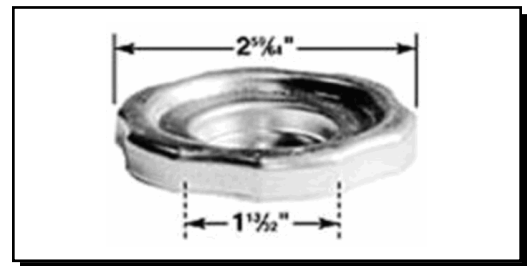

Año	Marca	Motor	Modelo
2005	2005	CHRYSLER	4 CIL. 2.4 L CIRRUS
2000	1998	CHRYSLER	V6, 2.5 L CIRRUS
2000	2000	CHRYSLER	V6, 3.3 L GRAND VOYAGER
1999	1999	CHRYSLER	V6, 2.5 L SEBRING
2006	2004	CHRYSLER	V6, 3.0 L SEBRING
2004	2001	DODGE	4 CIL. 2.4 L STRATUS
1999	1999	DODGE	V6, 2.5 L STRATUS
2002	2001	DODGE	V6, 3.0 L STRATUS
2005	2004	MITSUBISHI	V6, 3.0 L ECLIPSE
2008	2007	MITSUBISHI	V6, 3.8 L ECLIPSE
2007	2004	MITSUBISHI	V6, 3.8 L ENDEAVOR
2007	2004	MITSUBISHI	4 CIL. 2.4 L GALANT
2007	2004	MITSUBISHI	V6, 3.8 L GALANT
2008	2004	MITSUBISHI	4 CIL. 2.0 L LANCER
2006	2004	MITSUBISHI	4 CIL. 2.4 L LANCER
2007	2004	MITSUBISHI	V6, 3.8 L MONTERO
2004	2004	MITSUBISHI	V6, 3.5 L MONTERO SPORT
2006	2004	MITSUBISHI	4 CIL. 2.4 L OUTLANDER

31099