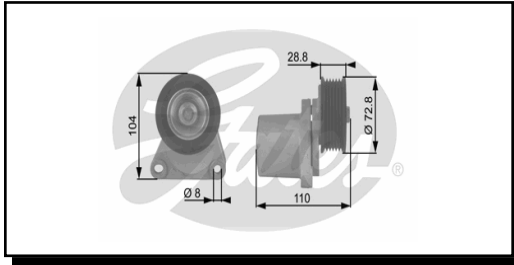

38204

Año	Marca	Motor	Modelo
2010	2003 FORD	4 CIL. 2.0 L	ECOSPORT
2006	2003 FORD	4 CIL. 2.0 L	MONDEO

38207