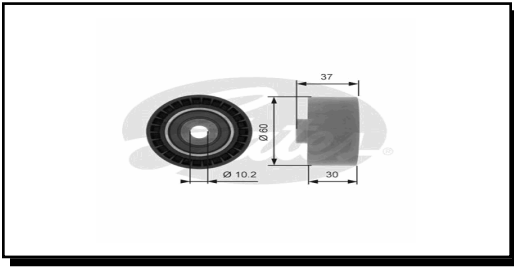

Año	Marca	Motor	Modelo
2008	2005 PEUGEOT	4 CIL. 2.0 L	307

T41237