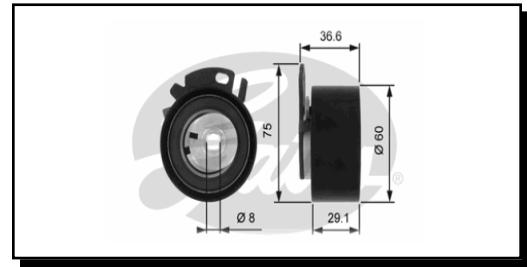

Año	Marca	Motor	Modelo
2010	2008	VOLKSWAGEN	5 CIL. 2.5 L TDI CRAFTER

T43068

Año	Marca	Motor	Modelo
2006	2003	FIAT	4 CIL. 1.6 L PALIO
2006	2003	FIAT	4 CIL. 1.6 L PALIO ADVENTURE

T43091